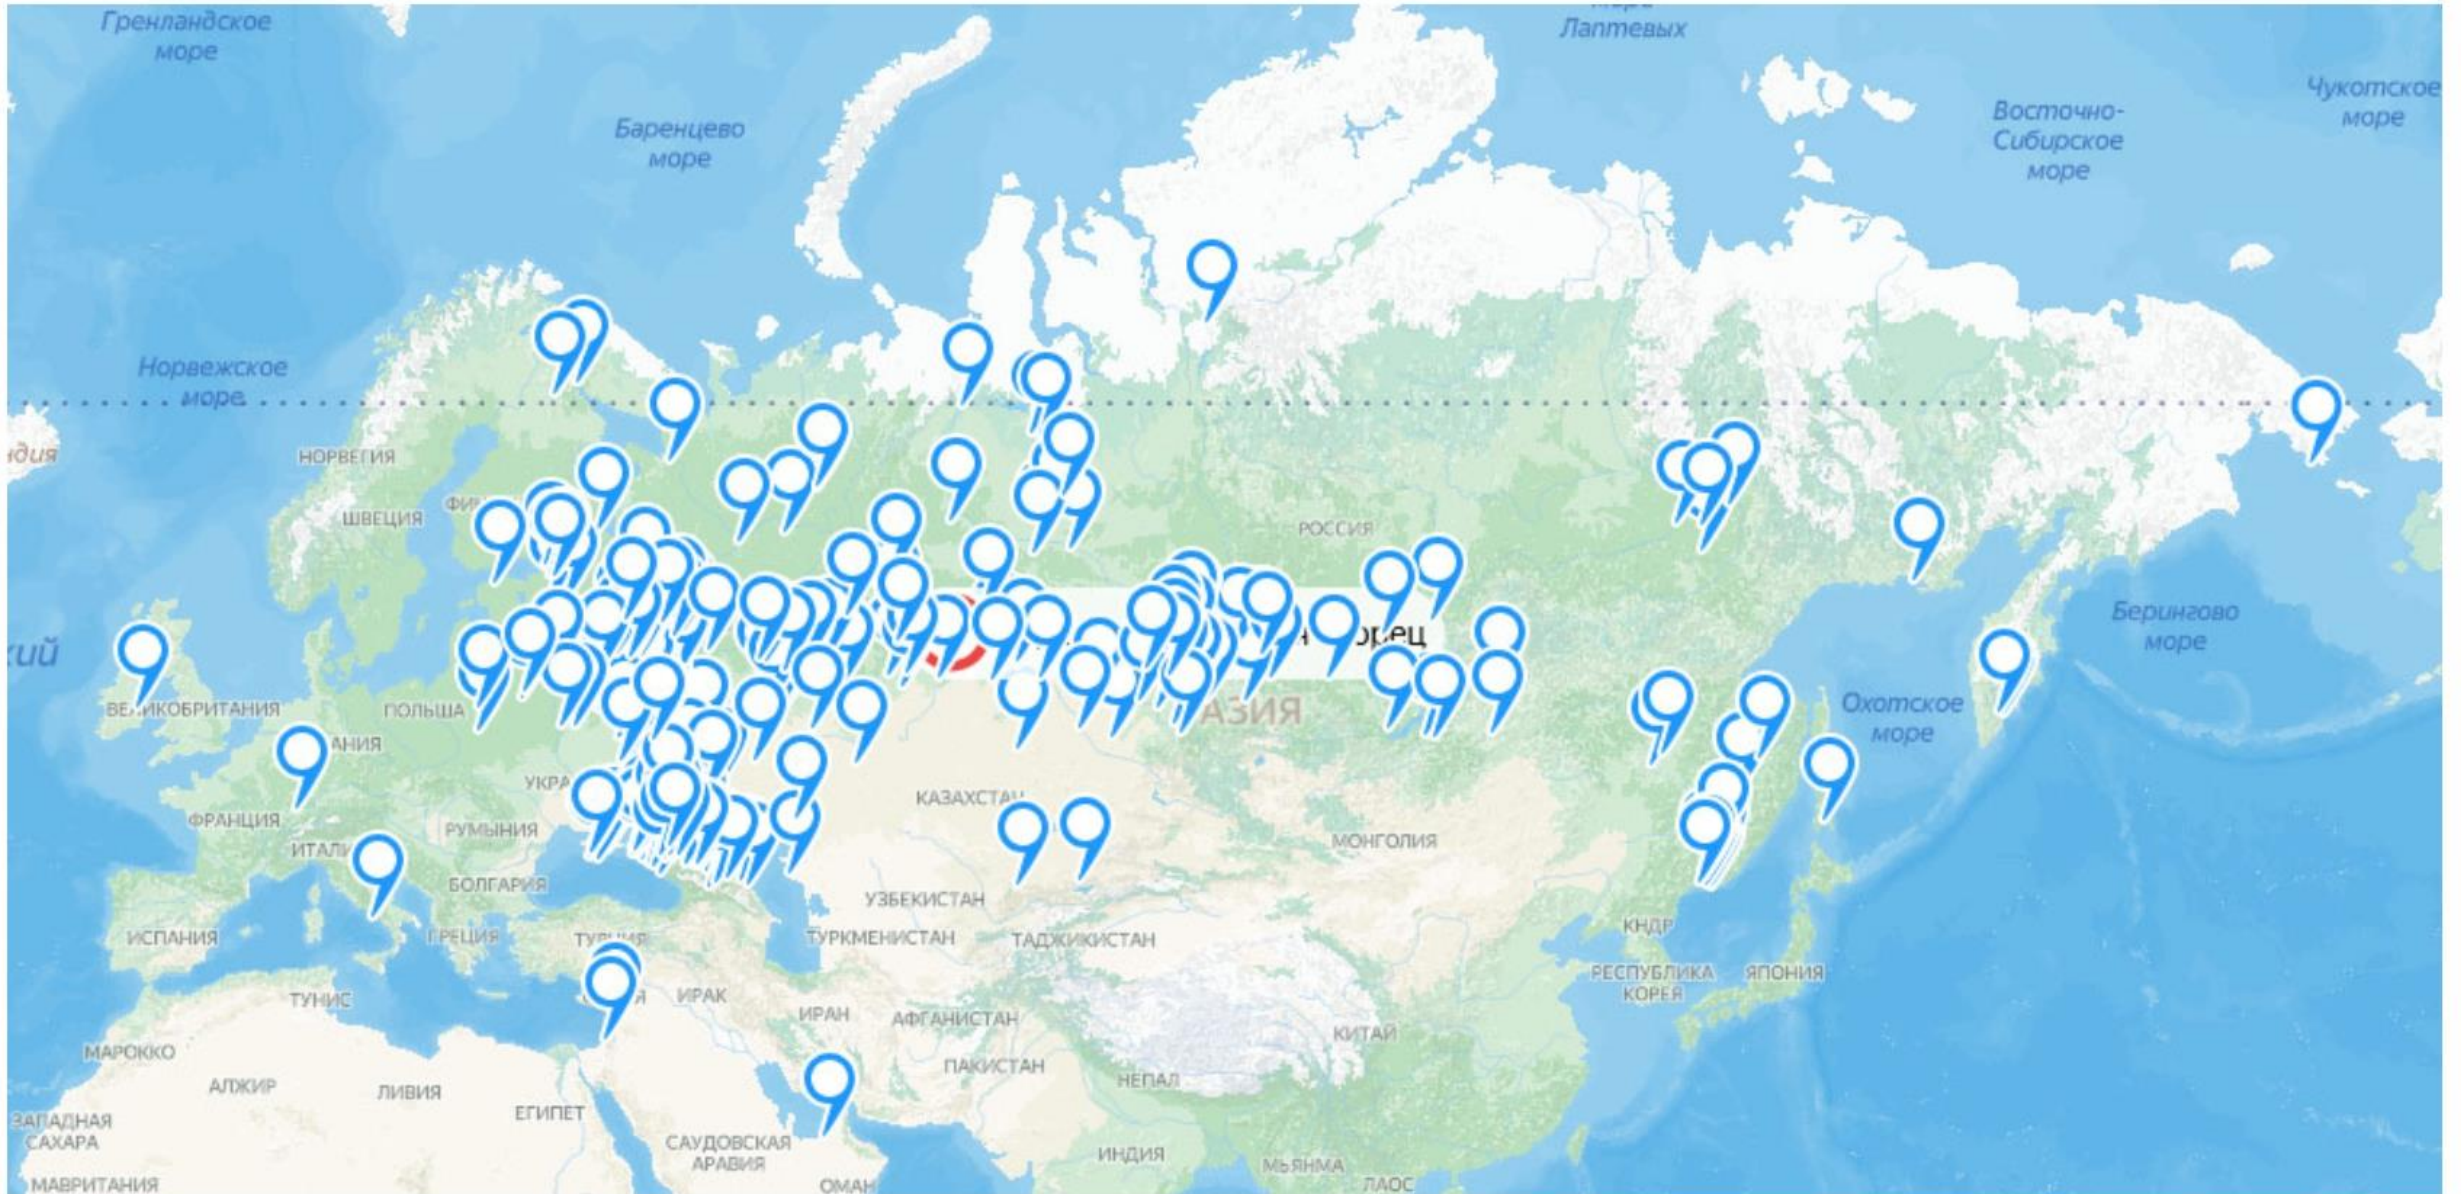

Создание
вывесок

ТВОРЕЦ®

инструменты для стайрофоминга

- ♥ Конструкция запатентована
- ♥ Производятся в Тюмени

www.rezak-penoplasta-tvorec.ru

КАРТА СТАЙРОФОМИНГА

План работы

1.